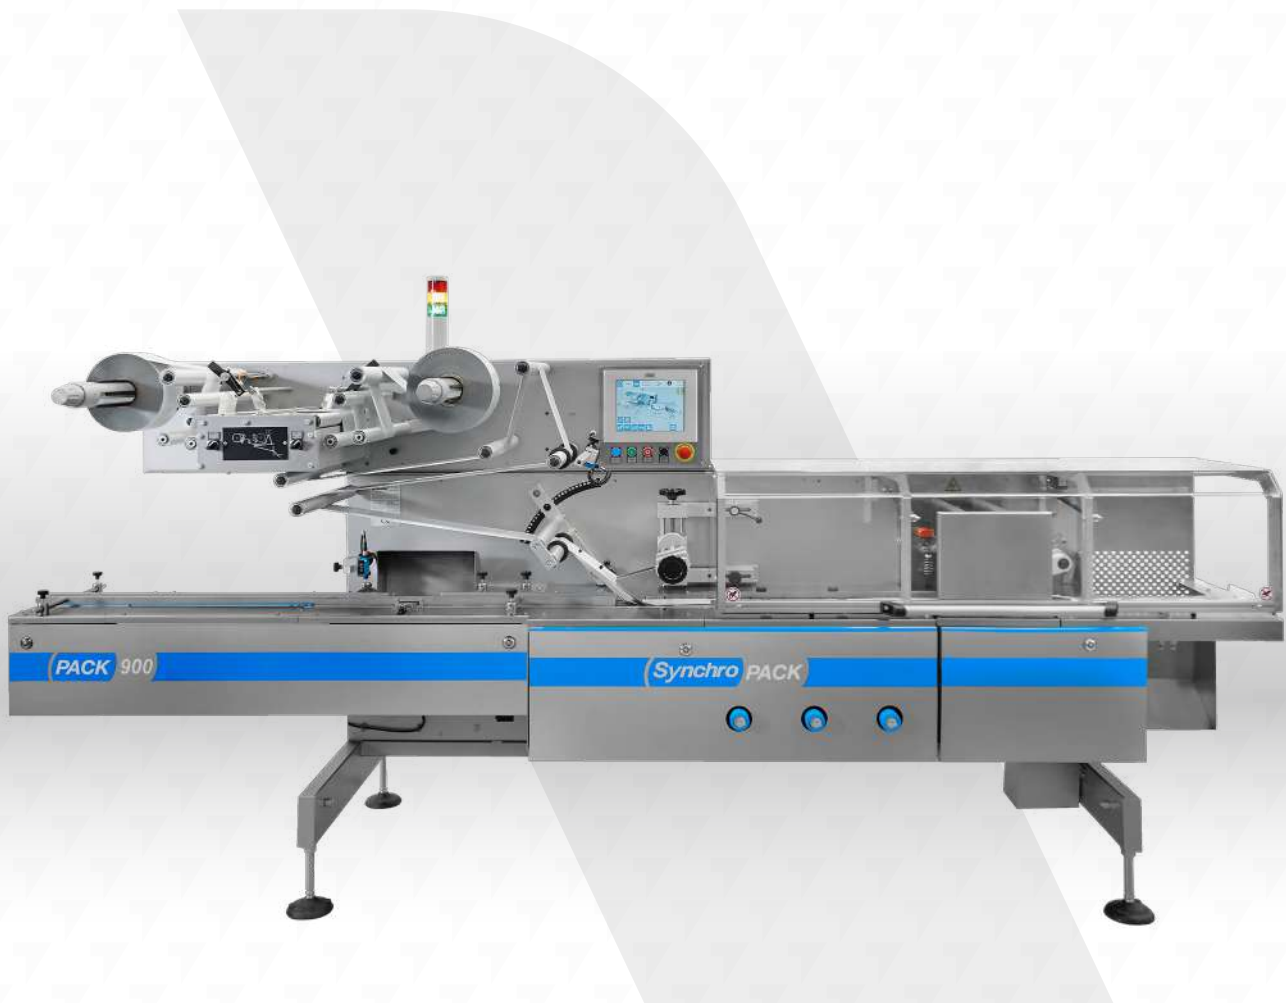

Empaquetadora Horizontal

Synchropack es sinónimo de experiencia, especialización y garantía en el mundo del packaging. Su valor añadido consiste en la personalización de los proyectos y la especialización en las máquinas envolvedoras flow pack.

SERIE 9

Versatilidad, robustez y eficiencia son características comunes de nuestra extensa gama de la familia de envolvedoras flow pack: Serie 9.

Las máquinas flow pack y los alimentadores son ensamblados, integrados y testados con los mismos tipos de productos y films que posteriormente los clientes utilizarán. Garantizando así la máxima calidad y el correcto funcionamiento.

Envolvedora Horizontal Pack 900

Envolvedora flow pack electrónica para medias y altas producciones, con alimentaciones semiautomáticas o automáticas y múltiples cambios de formato.

Diseño en voladizo, construcción modular, flexibilidad y altas prestaciones, facilidad de uso y cambio de formato, mínimo mantenimiento y control electrónico total, principales características de este modelo de envolvedora. Uno de los puntos fuertes de las envasadoras flow pack de Synchropack es la personalización con la que dota a los proyectos y a cada una de las envolvedoras flow pack que se entregan a cada cliente.